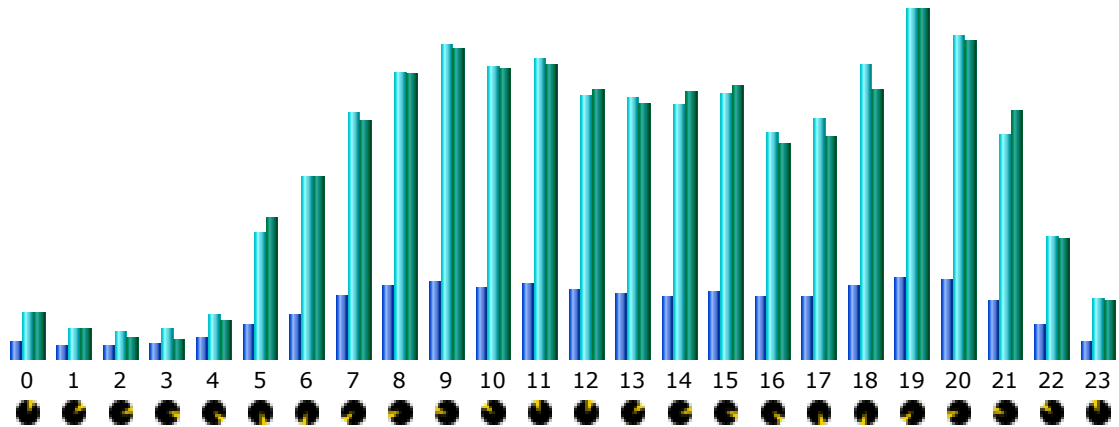

Day	Number of visits	Pages	Hits	Bandwidth
01 Dec 2009	12	18	63	5.20 MB
02 Dec 2009	13	13	73	6.48 MB
03 Dec 2009	10	14	69	9.09 MB
04 Dec 2009	7	9	26	2.98 MB
05 Dec 2009	11	20	70	6.30 MB
06 Dec 2009	14	21	96	11.92 MB
07 Dec 2009	12	39	73	5.48 MB
08 Dec 2009	12	14	42	5.67 MB
09 Dec 2009	18	30	107	12.54 MB
10 Dec 2009	11	19	92	10.73 MB
11 Dec 2009	6	9	27	1.96 MB
12 Dec 2009	17	40	121	11.37 MB
13 Dec 2009	13	29	137	14.51 MB
14 Dec 2009	18	34	152	14.81 MB
15 Dec 2009	8	24	94	7.74 MB
16 Dec 2009	11	38	72	5.18 MB
17 Dec 2009	19	29	106	11.52 MB
18 Dec 2009	10	16	65	7.97 MB
19 Dec 2009	11	14	63	8.82 MB
20 Dec 2009	7	9	53	6.66 MB
21 Dec 2009	12	25	83	7.68 MB
22 Dec 2009	12	17	78	7.95 MB
23 Dec 2009	16	19	71	6.39 MB
24 Dec 2009	10	15	44	3.13 MB
25 Dec 2009	19	44	134	8.58 MB
26 Dec 2009	11	29	126	9.75 MB
27 Dec 2009	16	22	83	7.89 MB
28 Dec 2009	19	25	126	15.65 MB
29 Dec 2009	7	21	34	1.23 MB
30 Dec 2009	0	0	0	0
31 Dec 2009	0	0	0	0
Average	26.25	48.85	189.00	17.47 MB
Total	362	656	2380	235.19 MB

Hours

Hours	Pages	Hits	Bandwidth	Hours	Pages	Hits	Bandwidth
00	228	645	60.66 MB	12	982	3782	359.48 MB
01	184	438	39.72 MB	13	925	3750	342.92 MB
02	182	371	27.43 MB	14	887	3639	356.16 MB
03	211	424	24.47 MB	15	958	3790	365.06 MB
04	305	624	50.31 MB	16	880	3254	286.04 MB
05	474	1797	189.33 MB	17	887	3438	296.36 MB
06	637	2598	242.08 MB	18	1047	4222	359.27 MB
07	913	3507	319.47 MB	19	1156	5007	467.83 MB
08	1046	4114	381.44 MB	20	1138	4621	424.84 MB
09	1100	4506	414.51 MB	21	834	3219	330.16 MB
10	1015	4188	389.38 MB	22	474	1734	161.07 MB
11	1071	4285	394.12 MB	23	248	842	76.63 MB